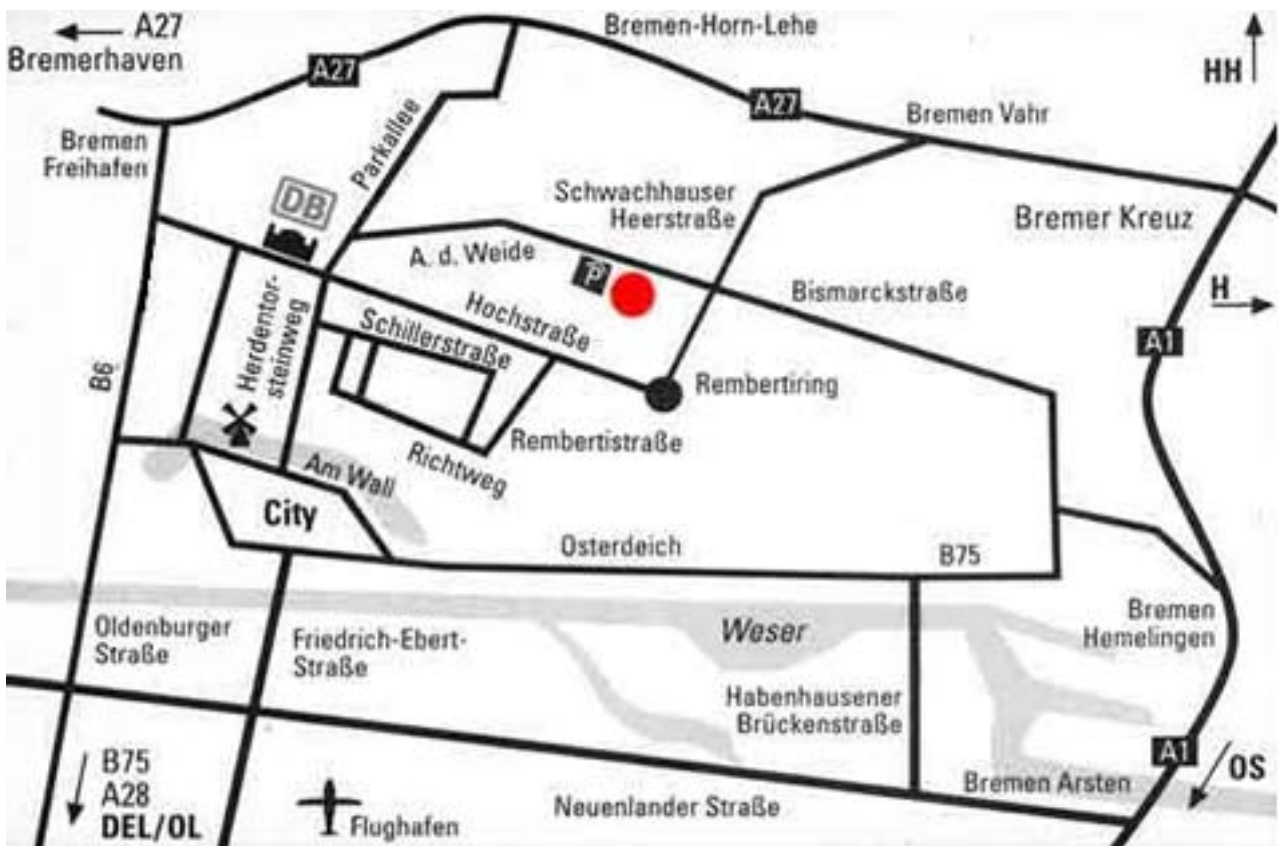

ANFAHRTSSKIZZE

DUBCITY Sound Design | Außer der Schleifmühle 77 | 28203 Bremen